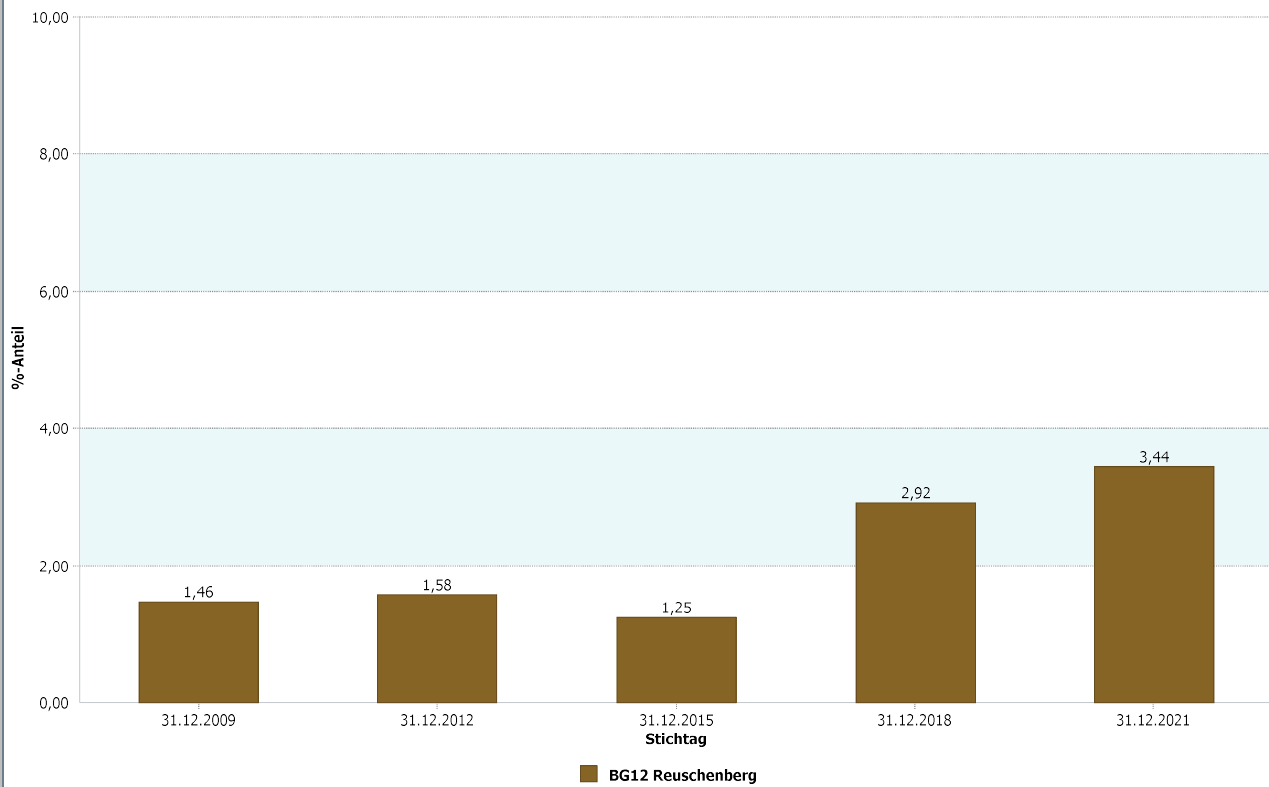

12 - Reuschenberg

4.5 Erziehung und Bildung

4.5.3 Interventionen „Hilfe zur Erziehung und Hilfeplan“

SGB VIII

Reuschenberg	31.12.2021
3 Anteil Hilfe zur Erziehung	3,44
31.12.2021	3 Anteil Hilfe zur Erziehung
Stadt Neuss	3,25
Reuschenberg	31.12.2021
1 Anzahl der Fälle Hilfe zur Erziehung und Hilfeplan	41

Datenhistorie

Entwicklung Hilfe zur Erziehung und Hilfeplan - Anteil

Entwicklung Hilfe zur Erziehung und Hilfeplan - Anzahl